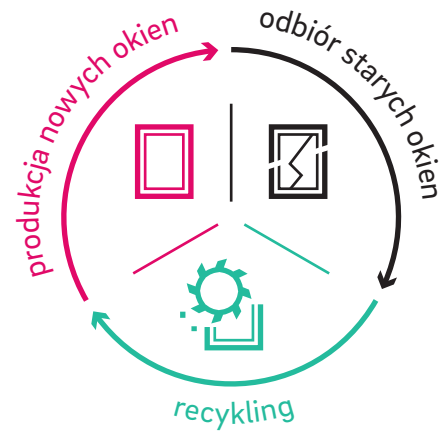

KALEIDO FOIL

Stylowe akcenty dzięki okleinom drewnopodobnym, metalicznym i w kolorach jednolitych.

KALEIDO PAINT

Doskonałe wykończenie lakierem w ponad 150 odcieniach.

Zrównoważone aktywne życie

REHAU, jako firma aktywnie działająca na całym świecie, ponosi szczególną odpowiedzialność za ludzi i środowisko. Z tego względu stale optymalizujemy wykorzystanie zasobów oraz efektywność energetyczną naszych zakładów i naszych produktów. Profile okienne REHAU ze znakiem ECO PULS już dziś zawierają od 40% do 75% materiału z recyklingu, co oznacza pozytywny wpływ na środowisko naturalne.

REHAU
EcoPuls

Sustainability
Competence

Obieg tworzyw sztucznych

Z odpadów produkcyjnych oraz starych okien powstają nowe i trwałe systemy okienne – o takiej samej jakości jak okna REHAU z materiałów nieprzetwarzanych. Materiał jest czyszczony, kruszony, sortowany i odpowiednio uszlachetniany. Powstały w ten sposób recyklat jest ostatecznie ponownie wykorzystywany w wewnętrznym rdzeniu nowych profili okiennych.

W REHAU sami dbamy o kompletny proces cyklu życia tworzywa – jest to unikalne na rynku okiennym.

Certyfikowany zrównoważony rozwój

Wszystkie europejskie fabryki profili okiennych REHAU posiadają niezależny znak jakości VinylPlus, przyznawany za zrównoważoną produkcję. Na każdym etapie tworzenia wartości, takim jak pozyskiwanie surowców, przetwarzanie, a także recykling, nasze zakłady spełniają rozmaite surowe kryteria.