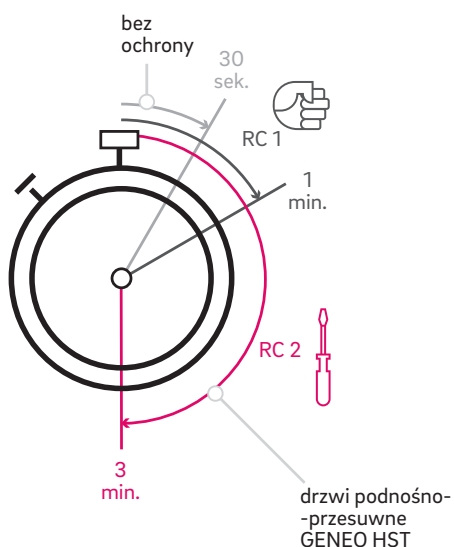

Bezpieczeństwo do klasy odporności na włamanie RC 2

Drzwi i okna o klasie odporności RC 1 mają niską odporność na włamanie i dlatego można je pokonać w stosunkowo krótkim czasie. Próba włamania poprzez stolarkę o wyższej klasie odporności wymaga znacznie więcej czasu, a przede wszystkim odpowiednich narzędzi.

Drzwi podnośno-przesuwne GENEÓ z łatwością osiągają klasę odporności RC2.

Bezpieczeństwo z plusem

Prewencyjny system ochrony przeciwwłamaniowej Smart Guard firmy REHAU możesz zintegrować jako dodatek do swoich drzwi i okien. Dzięki niemu włamywacze są wykrywani i powstrzymywani przez sygnały wizualne i akustyczne, zanim cokolwiek się stanie.