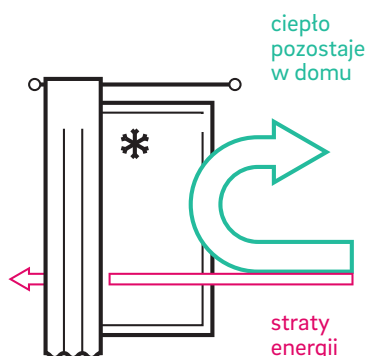

Dzięki RAU-FIPRO wyznaczamy zupełnie nowe standardy

Dzięki stabilizacji profili skrzydeł przez włókna szklane, w stolarce GENEÓ można bez trudu zastosować ciężkie oszklenia, które zapewniają dobrą izolację akustyczną i zwiększoną klasę odporności na włamanie. Rezultatem jest wysoki poziom efektywności energetycznej i bezpieczeństwa.