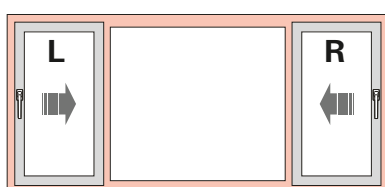

2 skrzydła przesuwne lewe lub prawe