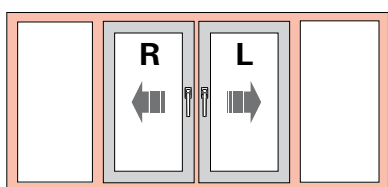

2 skrzydła przesuwne lewe lub prawe