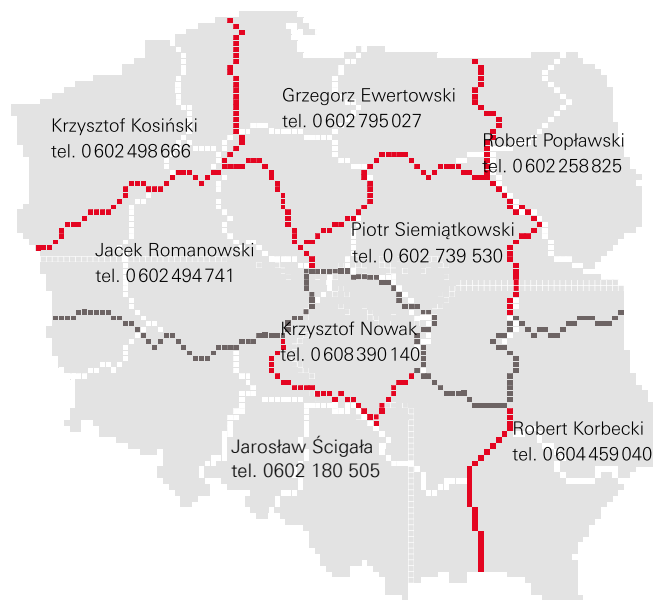

Roto – zawsze blisko klienta!
Regionalni doradcy techniczni

Roto Frank Okucia Budowlane Sp. z o.o.
Technologia okien i drzwi

Wał Miedzeszyński 402
03-994 Warszawa

Telefon +48 22 / 567 09 00 do -04
info.pl@roto-frank.com

www.roto-frank.pl

Zasięg ogólnopolski

Kierownictwo handlowe

Mirosław Bogdalski (Polska południowa)
tel.: 0 604 956 012

Rafał Osiński (Polska północna)
tel.: 0 795 342 177

Okucia do okien z aluminium

Mariusz Rutkowski
tel.: 0 502 340 646

Marcin Micek
tel.: 0 602 795 025

**Serwis
oprogramowania**

Marcin Chrostowski
tel.: 0 602 224 959

Produkty do drzwi

Agnieszka Gil
tel.: 0 504 186 660

Leszek Rumiński
tel.: 0 691 858 889

Roto Lean

Rafał Koźlik
tel.: 0 602 795 026

Uniwersalne systemy okuć do wszystkich rozwiązań od jednego dostawcy:

Roto Tilt&Turn | System okuć rozwierno-uchyłnych do okien i drzwi balkonowych

Roto Sliding | Systemy okuć do wielkopowierzchniowych, przesuwanych okien i drzwi tarasowych

Roto Door | Kompleksowe rozwiązania okuć do drzwi

Roto Equipment | Akcesoria uzupełniające do okien i drzwi