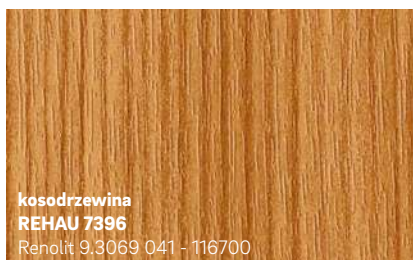

Ciepło i przytulność