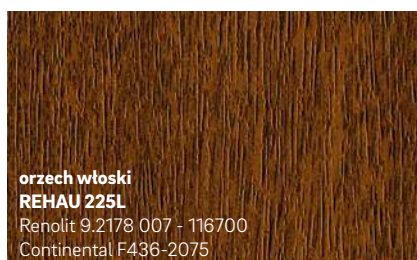

Głębina i wyrazistość koloru