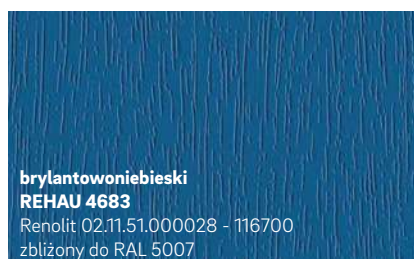

Chtód i elegancja

Nowość

czarny
REHAU 1950L
Continental F446-4062

szary bazaltowy
REHAU 134L
Renolit 02.11.71.000039 - 116700
zbliżony do RAL 7012

Nowość

czarny midnight black, matowy
REHAU 1980L
Renolit 02.20.01.000002 - 504700