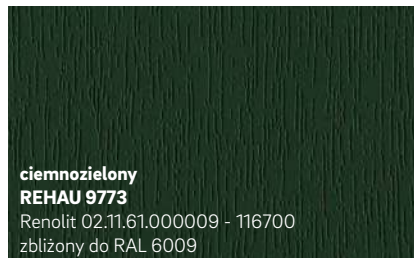

Chtód i elegancja

Nowość

czarny
REHAU 1950L
Continental F446-4062

szary bazaltowy
REHAU 134L
Renolit 02.11.71.000039 - 116700
zbliżony do RAL 7012

Nowość

czarny midnight black, matowy
REHAU 1980L
Renolit 02.20.01.000002 - 504700