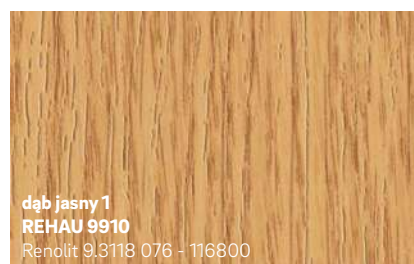

Ciepło i przytulność