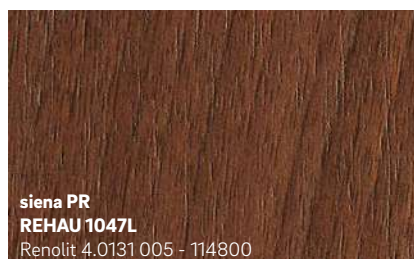

Głębina i wyrazistość koloru