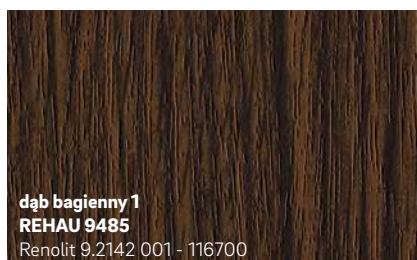

Głębina i wyrazistość koloru