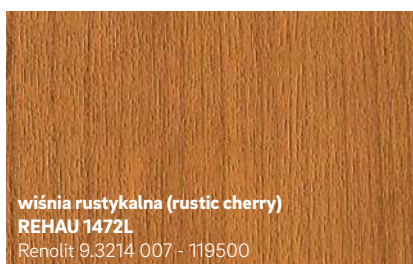

Ciepło i przytulność