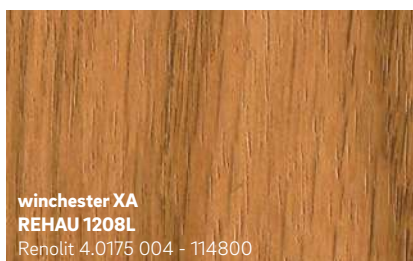

Ciepło i przytulność