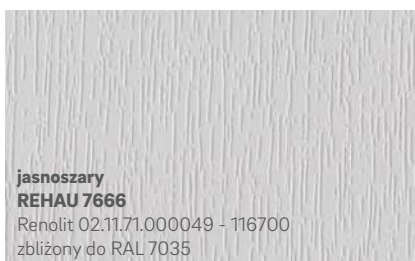

Ze względu na technologię druku przedstawione wzory oklein mogą się różnić odcieniem od oryginalnych folii okleinkowych.