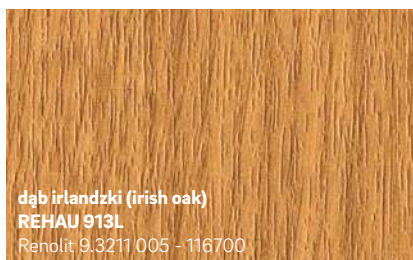

Ciepło i przytulność