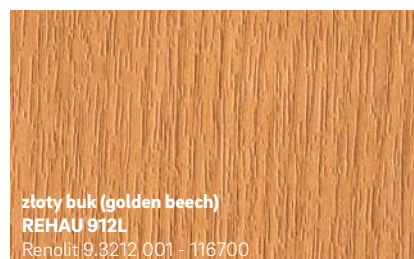

Ciepło i przytulność