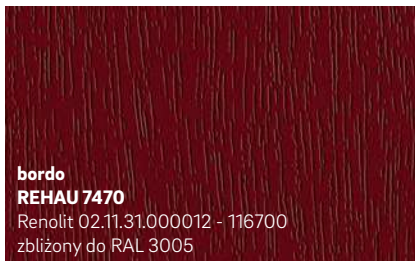

Chtód i elegancja

Nowość

czarny
REHAU 1950L
Continental F446-4062

szary bazaltowy
REHAU 134L
Renolit 02.11.71.000039 - 116700
zbliżony do RAL 7012

Nowość

czarny midnight black, matowy
REHAU 1980L
Renolit 02.20.01.000002 - 504700