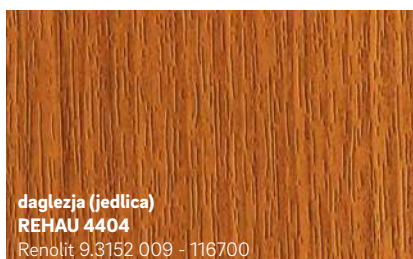

Ciepło i przytulność