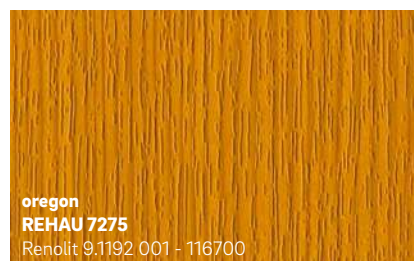

Ciepło i przytulność