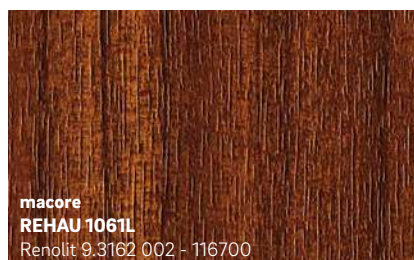

Głębina i wyrazistość koloru