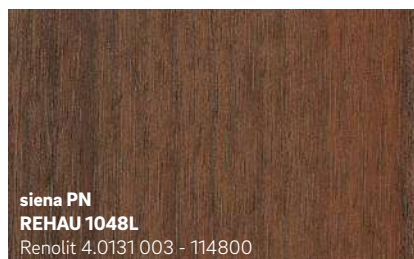

Głębina i wyrazistość koloru