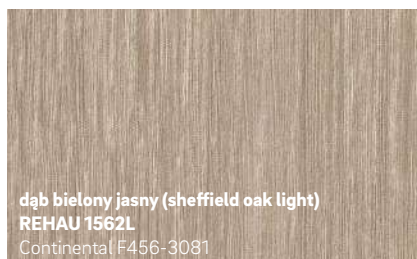

Głębina i wyrazistość koloru