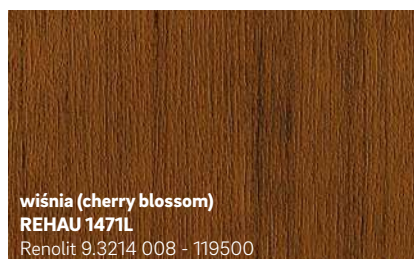

Głębina i wyrazistość koloru