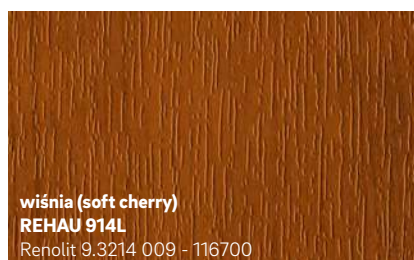

Głębina i wyrazistość koloru