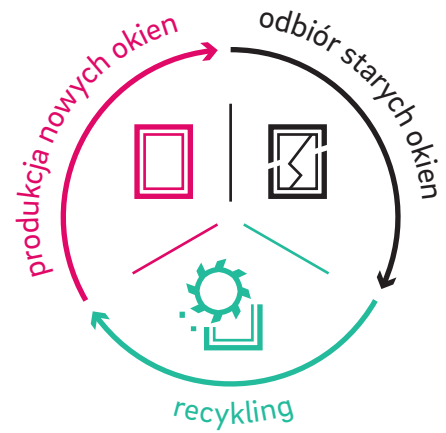

Obieg tworzyw sztucznych

Z odpadów produkcyjnych oraz starych okien powstają nowe i trwałe systemy okienne – o takiej samej jakości, jak okna REHAU z materiałów nieprzetwarzanych. Materiał jest czyszczony, kruszony, sortowany i odpowiednio uszlachetniany. Powstały w ten sposób recyklat jest ponownie wykorzystywany w wewnętrznym rdzeniu nowych profili okiennych.

Dzięki temu już dziś osiągamy zmniejszenie emisji CO₂ nawet o 97 000 ton rocznie. Odpowiada to ilości dwutlenku węgla, pochłanianej przez ok. 7,8 mln drzew, rosnących na powierzchni porównywalnej ze 137 tysiącami boisk piłkarskich.

W REHAU sami dbamy o kompletny proces cyklu życia tworzywa – jest to unikalne na rynku okiennym.