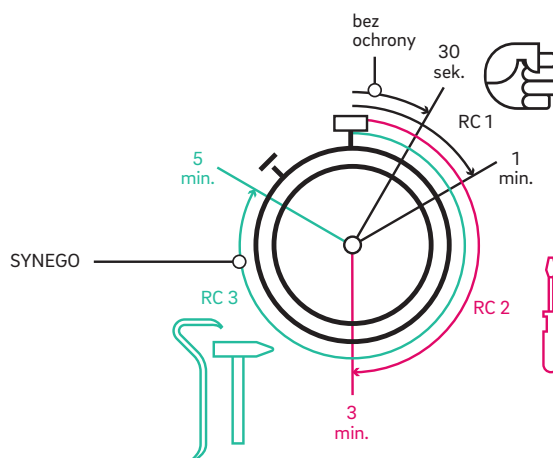

Bezpieczeństwo do klasy odporności na włamanie RC 3

Okna o klasie odporności RC 1 mają niską odporność na włamanie i dlatego można je pokonać w stosunkowo krótkim czasie. Natomiast wyższe klasy odporności wymagają znacznie więcej czasu, a przede wszystkim ciężkich narzędzi.

Okna SYNEGO bez trudu osiągają klasę odporności na włamanie RC 2. Zastosowanie dodatkowych środków umożliwia również spełnienie wymogów klasy RC 3.